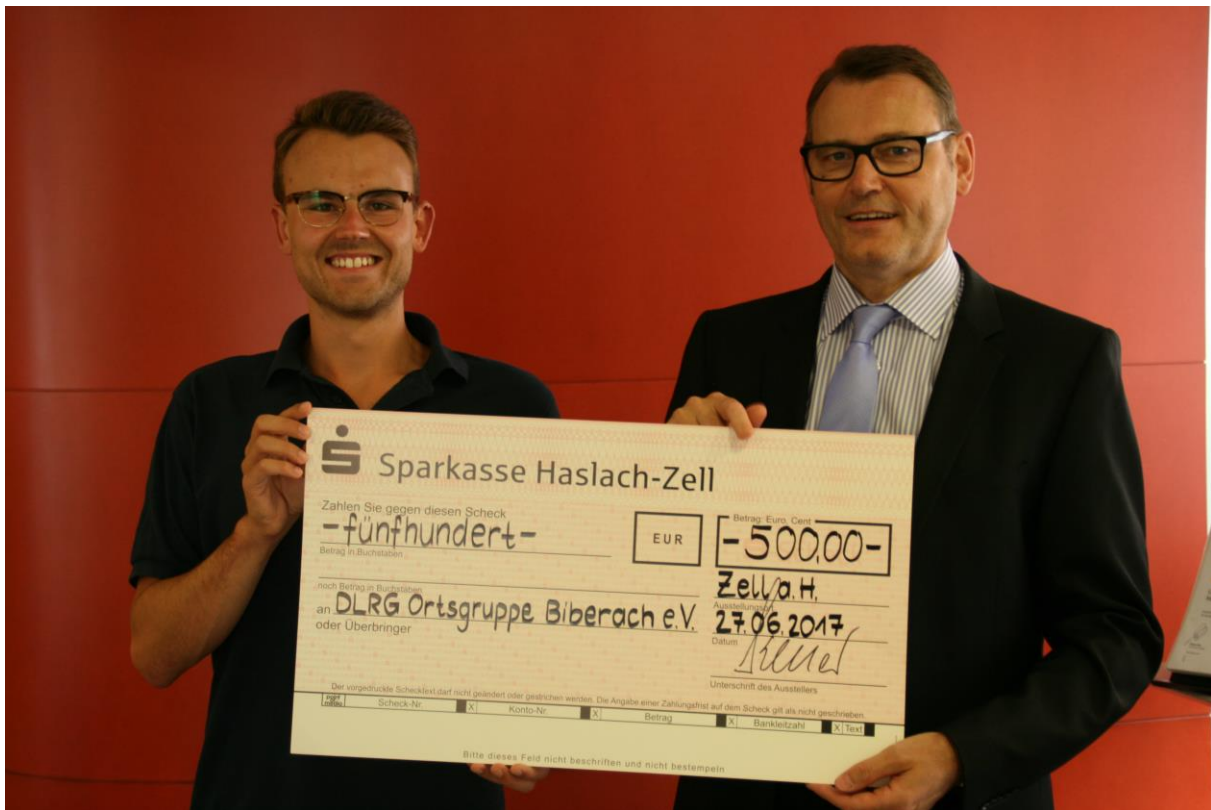

Pressemitteilung

05.07.2017

Wenn ehrenamtliche Helfer Hilfe benötigen.

50 Jahre DLRG – Ortsverein Biberach e. V.
Die Sparkasse Haslach-Zell spendet 500,--€

Dieses Jahr kann die DLRG, Ortsverein Biberach e. V. auf fünfzig stolze Vereinsjahre zurückblicken. Am 29. Juli 2017 findet ein großer Aktionstag mit Flutlichtbaden im Waldterrassenbad Biberach statt. Zu den Kernaufgaben der DLRG zählen Schwimmausbildung, Aufklärung und Wasserrettungsdienst. Die ehrenamtlichen Rettungsschwimmer opfern mit ihren Einsätzen einen erheblichen Teil ihrer Freizeit. Das beispielhafte und ehrenamtliche Engagement der DLRG und ganz besonders die Förderung der Jugendarbeit verdient Respekt und Anerkennung. Deshalb unterstützt die Sparkasse Haslach-Zell die Rettungsschwimmer der DLRG Biberach mit einer Spende von 500,--€.

Die offizielle Spendenübergabe fand vor einigen Tagen in der Filiale in Biberach statt. Geschäftsstellenleiter Hans-Peter Keller überreichte den Spendenbetrag symbolisch mit einem großen Scheck. Vom leidenschaftlichen Engagement beeindruckt, übergab er die Spende an den 1. Vorsitzenden Jonas Breig: „Menschen, die sich für Andere in Notsituationen bedingungslos einsetzen, verdienen unseren Dank und unsere Wertschätzung.“

Vorsitzender Jonas Breig freute sich über diese wichtige „Finanzspritze“. Denn die Arbeit der DLRG kann nur geleistet werden, wenn den Helfern auch die notwendigen finanziellen Mittel zur Verfügung stehen. Nur gut ausgebildete Helferinnen und Helfer können im Notfall Menschenleben retten. Deshalb ist die Spende in erster Linie für Jugendarbeit und Ausbildungsmaßnahmen vorgesehen. „Das Geld ist hierbei gut angelegt.“ bestätigt Filialeiter Hans-Peter Keller.